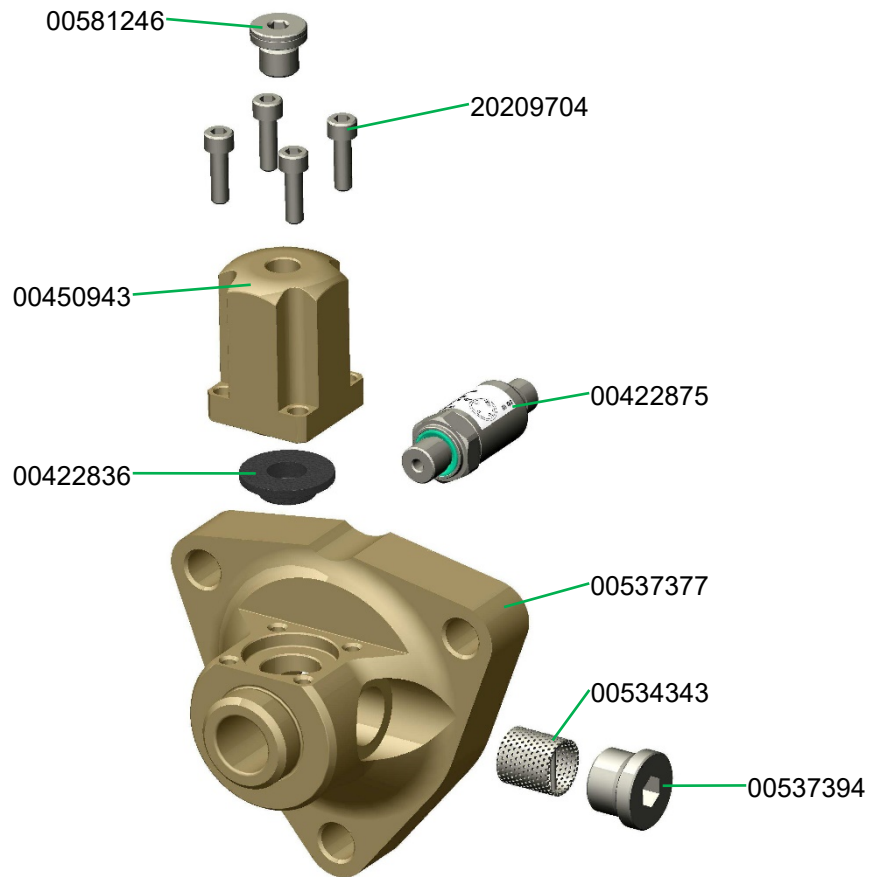

Ersatzteilliste / Spare parts list

PFT Förderpumpen / Conveying pump

SWING L airless

SWING L FC-230V airless, 1 Ph, 50 Hz part number 00451336
SWING L FC-230V airless, 1 Ph, 50 Hz, mit Sackmangel part number 00451335
SWING L FC-400V airless, 3 Ph, 50 Hz part number 00531453
SWING L FC-400V airless, 3 Ph, 50 Hz mit Sackmangel part number 00531348

Getriebemotor mit Abdichteinheit SWING airless

Geared motor with sealing unit SWING airless

SWING airless L 230V

Fahrgestell SWING airless

Carrier SWING airless

Materialbehälter Kunststoff SWING airless

Material hopper plastic SWING airless

Pumpeneinheit SWING airless kpl. Artikelnummer 00450766

Pump unit SWING airless cpl. part number 00450766

Druckmittler SWING airless kpl. Artikelnummer 00450765

Pressure seal SWING airless cpl. part number 00450765