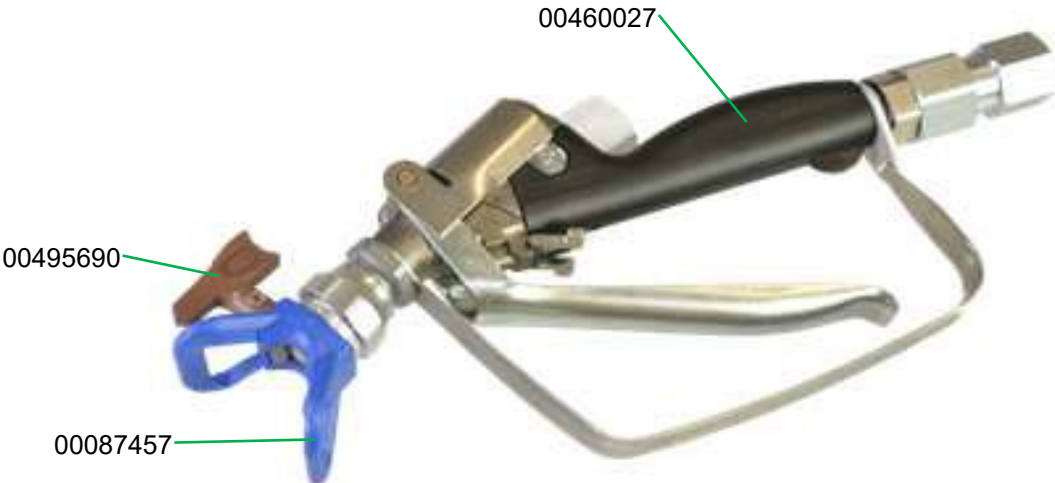

Control box SWING airless 400V FC part number 00531099

Schalterblende SWING airless

Panel switch SWING airless

Spritzpistole / RONDO DN12

Spraying gun / RONDO DN12

Spritzpistole SWING airless Artikelnummer 00460027