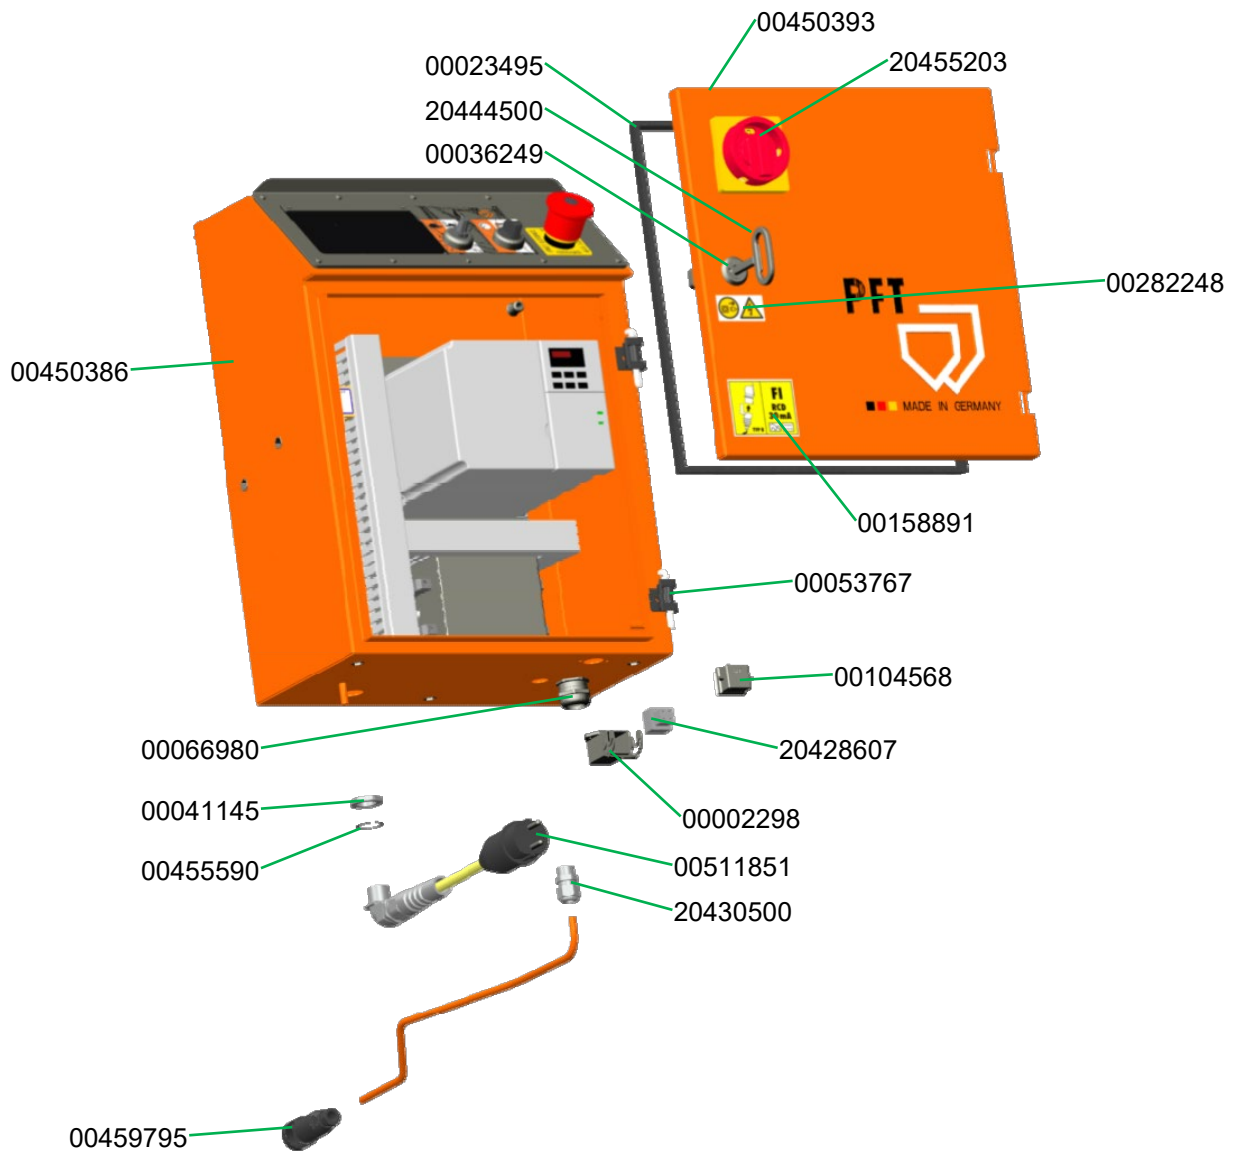

Getriebemotor mit Abdichteinheit SWING airless

Geared motor with sealing unit SWING airless

SWING airless L 230V

Fahrgestell SWING airless

Carrier SWING airless

Materialbehälter Kunststoff SWING airless

Material hopper plastic SWING airless

Pumpeneinheit SWING airless kpl. Artikelnummer 00450766

Pump unit SWING airless cpl. part number 00450766

Druckmittler SWING airless kpl. Artikelnummer 00450765

Pressure seal SWING airless cpl. part number 00450765

Werkzeugkasten SWING airless kpl. Artikelnummer 00455987

Tool box SWING airless cpl. part number 00455987

Schaltschrank SWING airless Artikelnummer 00451361 kpl.

Control box SWING airless part number 00451361 cpl.

Control box SWING airless 400V FC part number 00531099

Schalterblende SWING airless

Panel switch SWING airless

Spritzpistole / RONDO DN12

Spraying gun / RONDO DN12

Spritzpistole SWING airless Artikelnummer 00460027