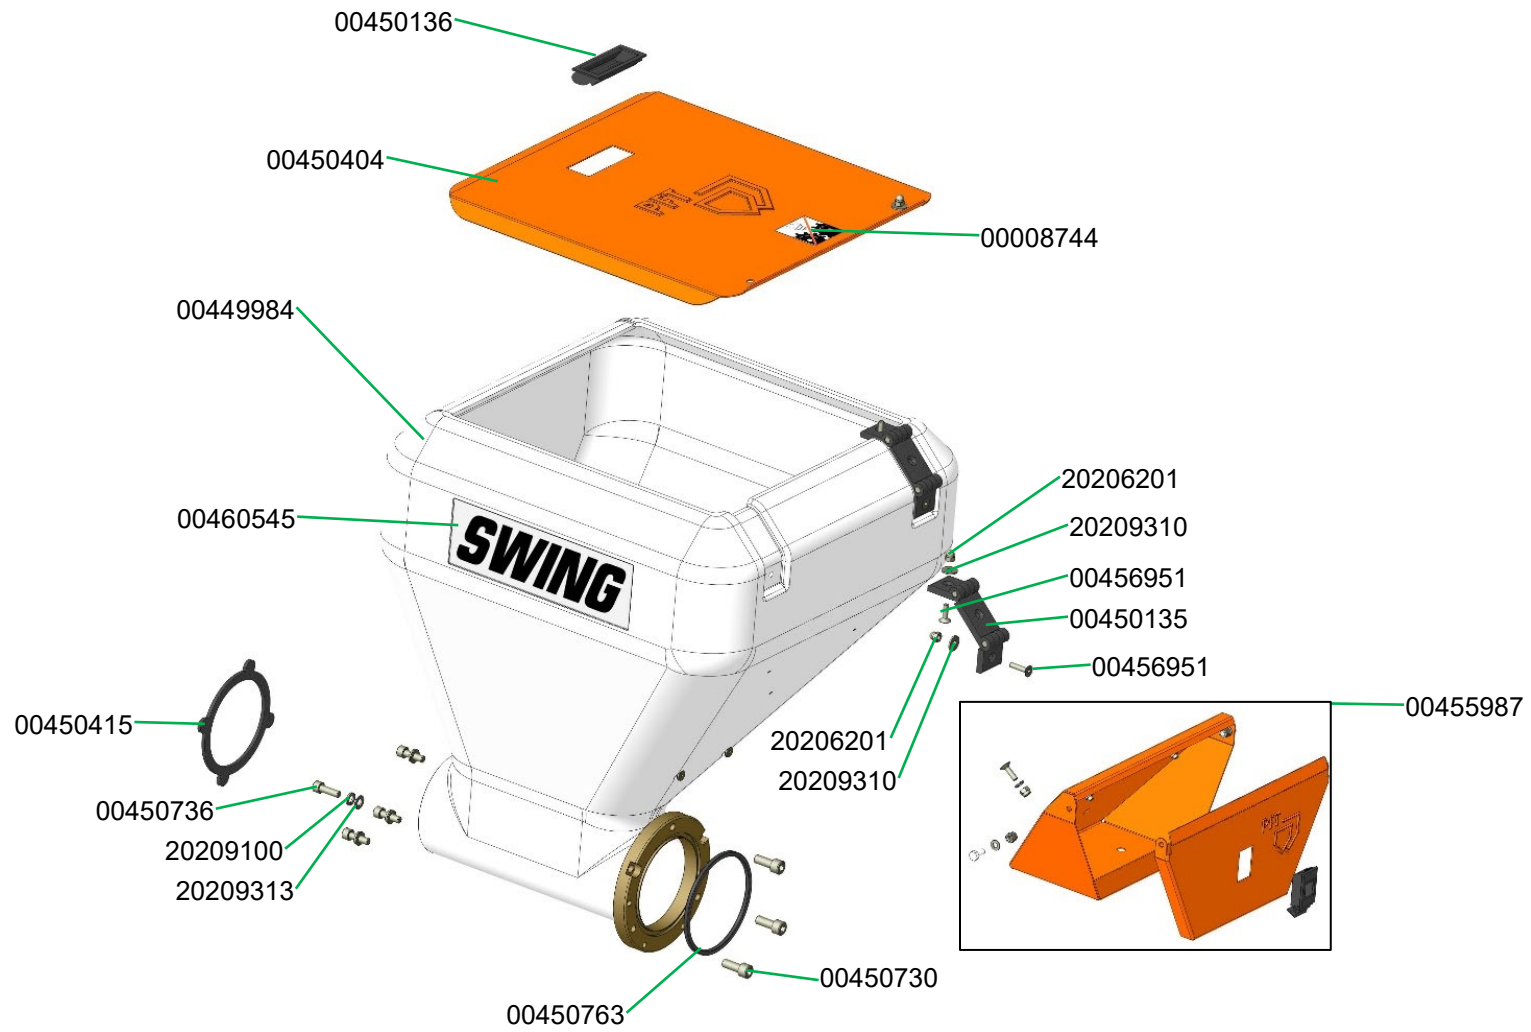

Getriebemotor mit Abdichteinheit SWING airless

Geared motor with sealing unit SWING airless

SWING airless L 230V

Fahrgestell SWING airless

Carrier SWING airless

Materialbehälter Kunststoff SWING airless

Material hopper plastic SWING airless

Pumpeneinheit SWING airless kpl. Artikelnummer 00450766

Pump unit SWING airless cpl. part number 00450766

Druckmittler SWING airless kpl. Artikelnummer 00450765

Pressure seal SWING airless cpl. part number 00450765