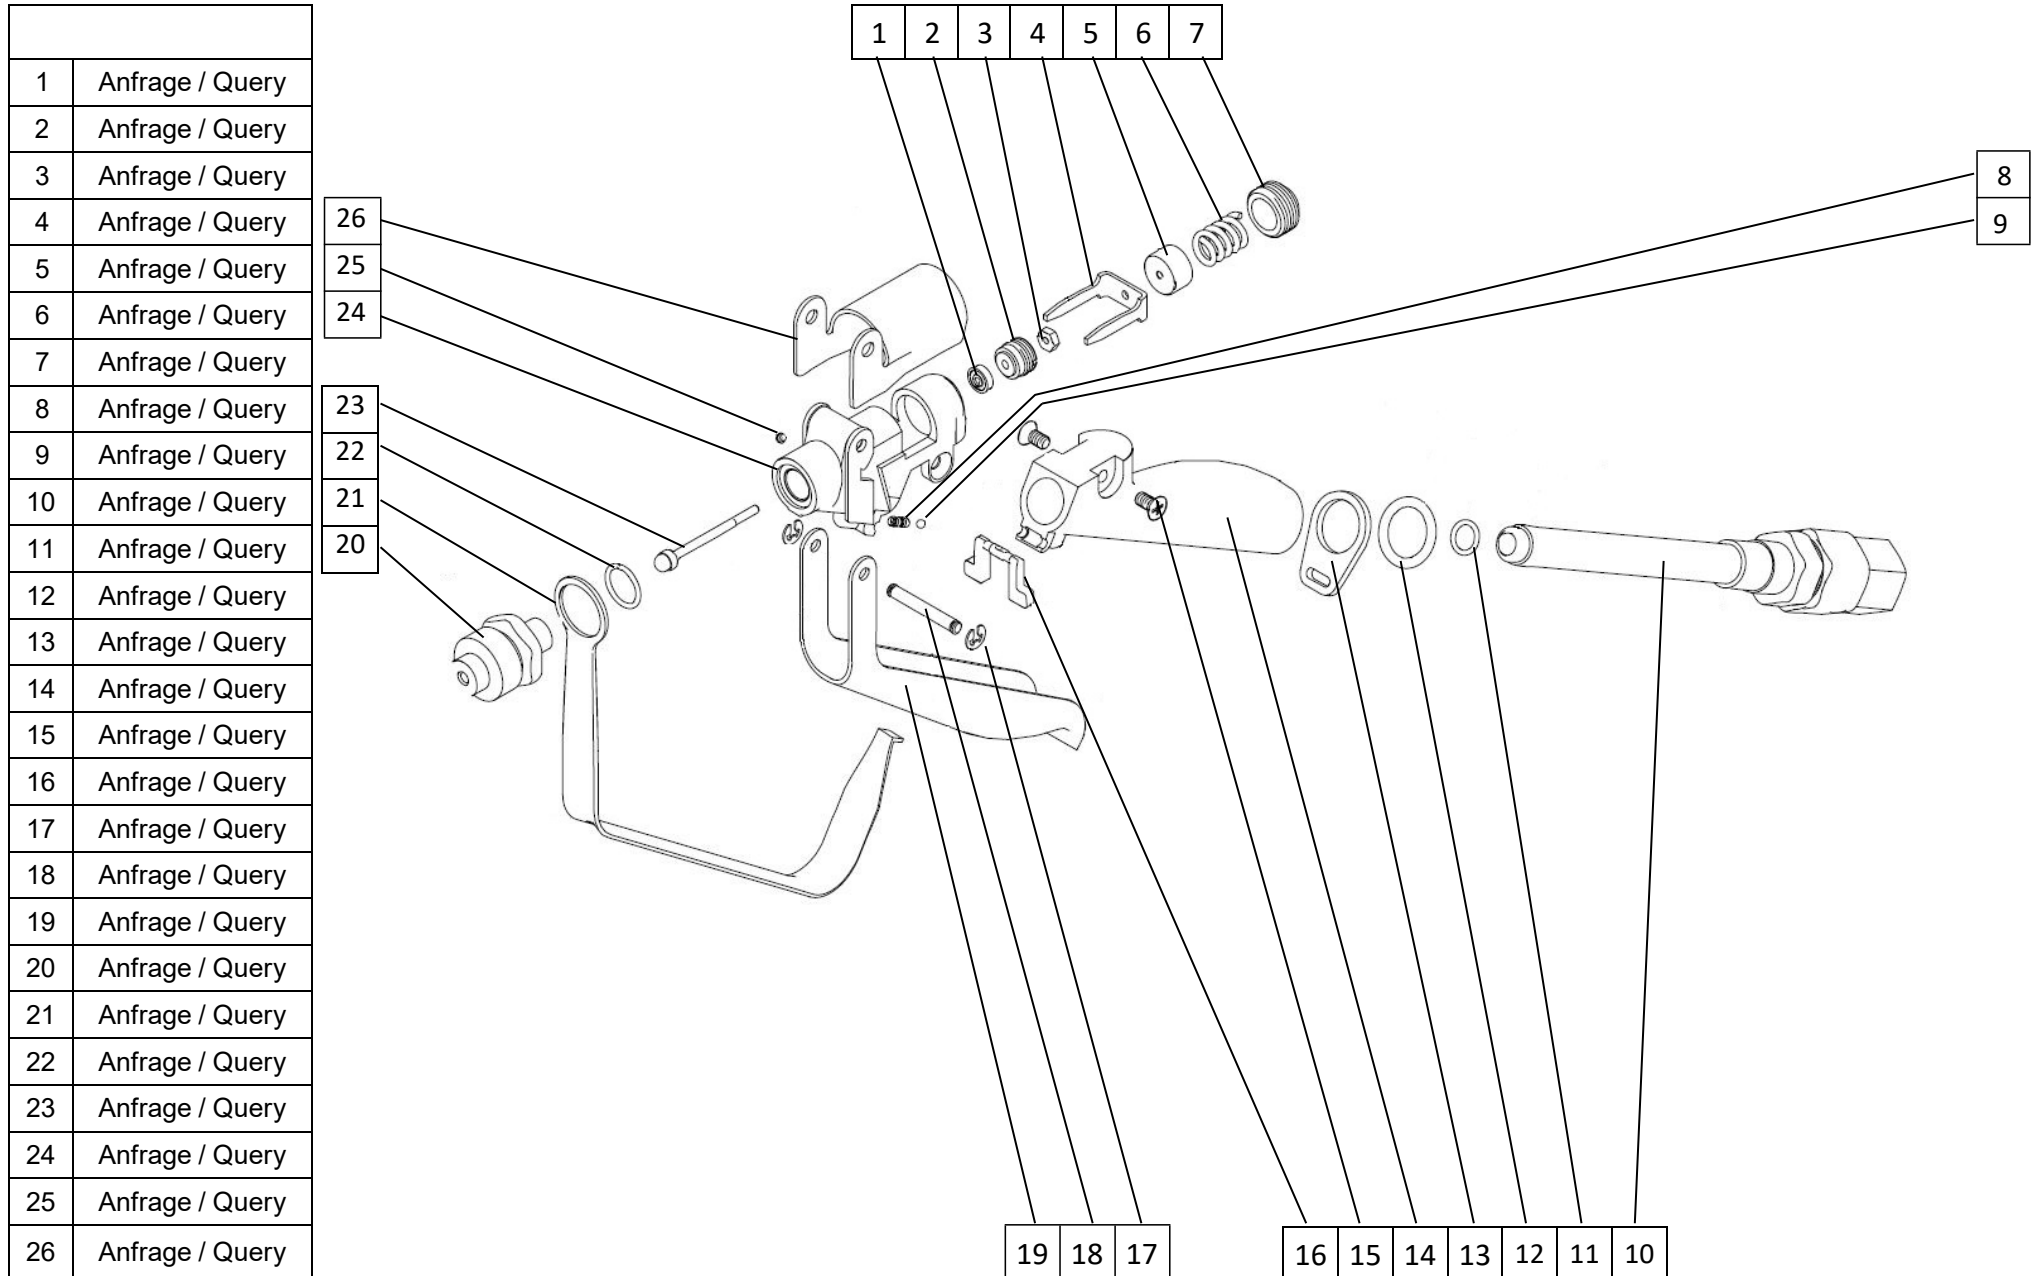

Spritzpistole SWING airless Artikelnummer 00460027

Spraying gun SWING airless part number 00460027