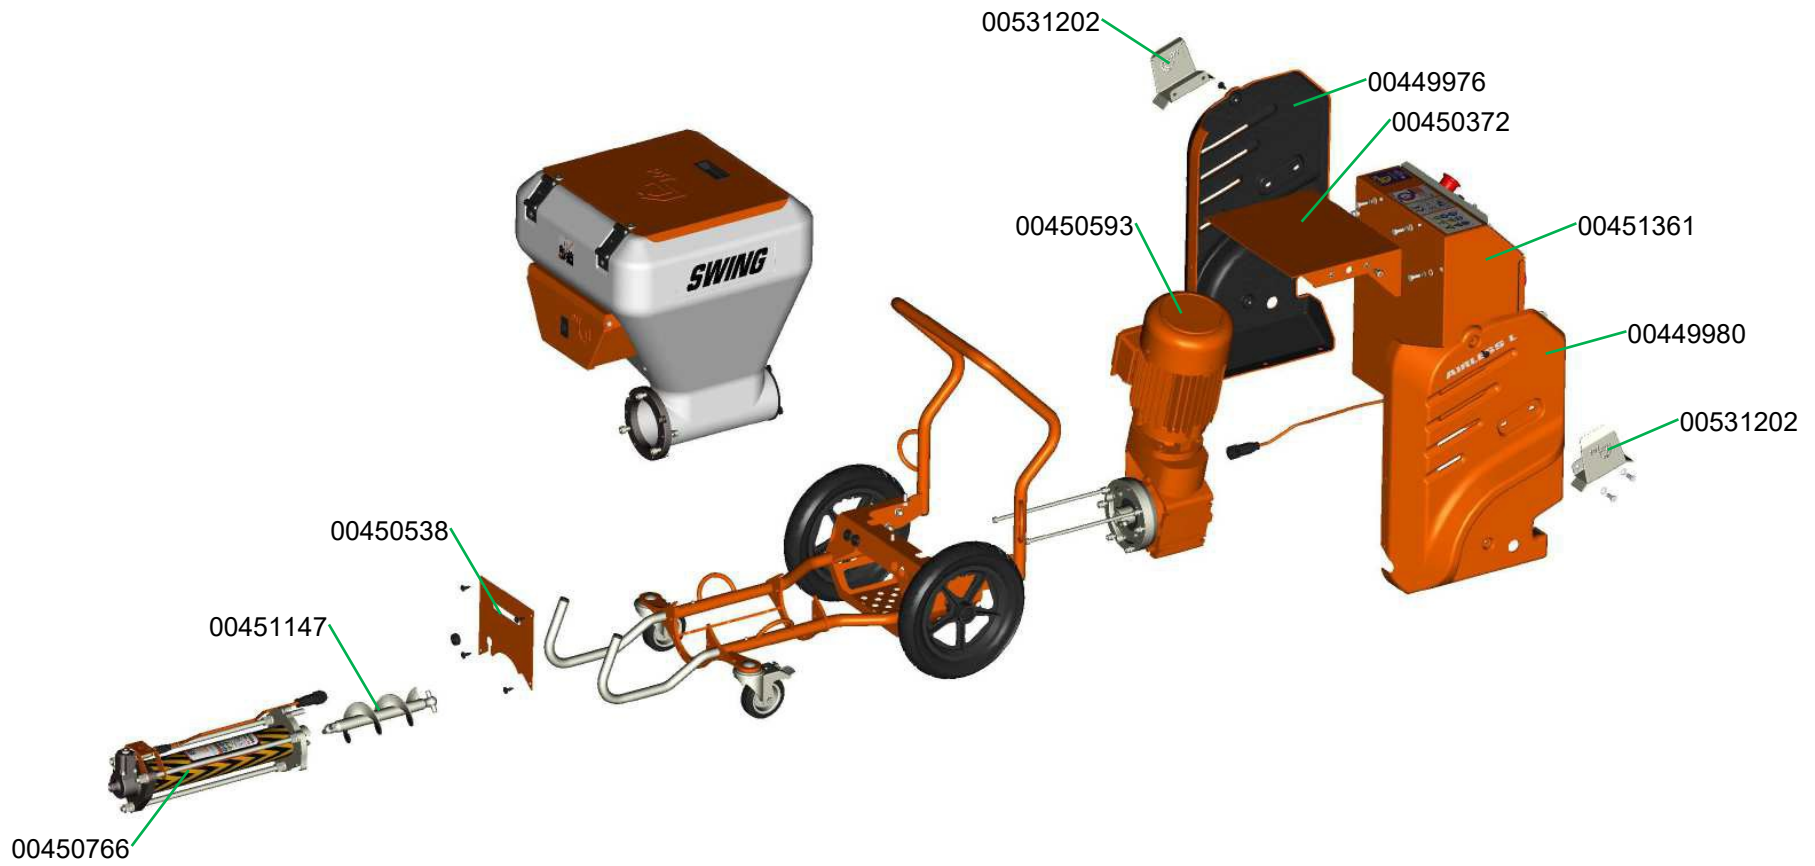

Ersatzteilliste / Spare parts list

PFT Förderpumpen / Conveying pump

SWING L airless

SWING L FC-230V airless, 1 Ph, 50 Hz part number 00451336
SWING L FC-230V airless, 1 Ph, 50 Hz, mit Sackmangel part number 00451335
SWING L FC-400V airless, 3 Ph, 50 Hz part number 00531453
SWING L FC-400V airless, 3 Ph, 50 Hz mit Sackmangel part number 00531348

Getriebemotor mit Abdichteinheit SWING airless

Geared motor with sealing unit SWING airless

SWING airless L 230V

Fahrgestell SWING airless

Carrier SWING airless

Materialbehälter Kunststoff SWING airless

Material hopper plastic SWING airless

Pumpeneinheit SWING airless kpl. Artikelnummer 00450766

Pump unit SWING airless cpl. part number 00450766

Druckmittler SWING airless kpl. Artikelnummer 00450765

Pressure seal SWING airless cpl. part number 00450765