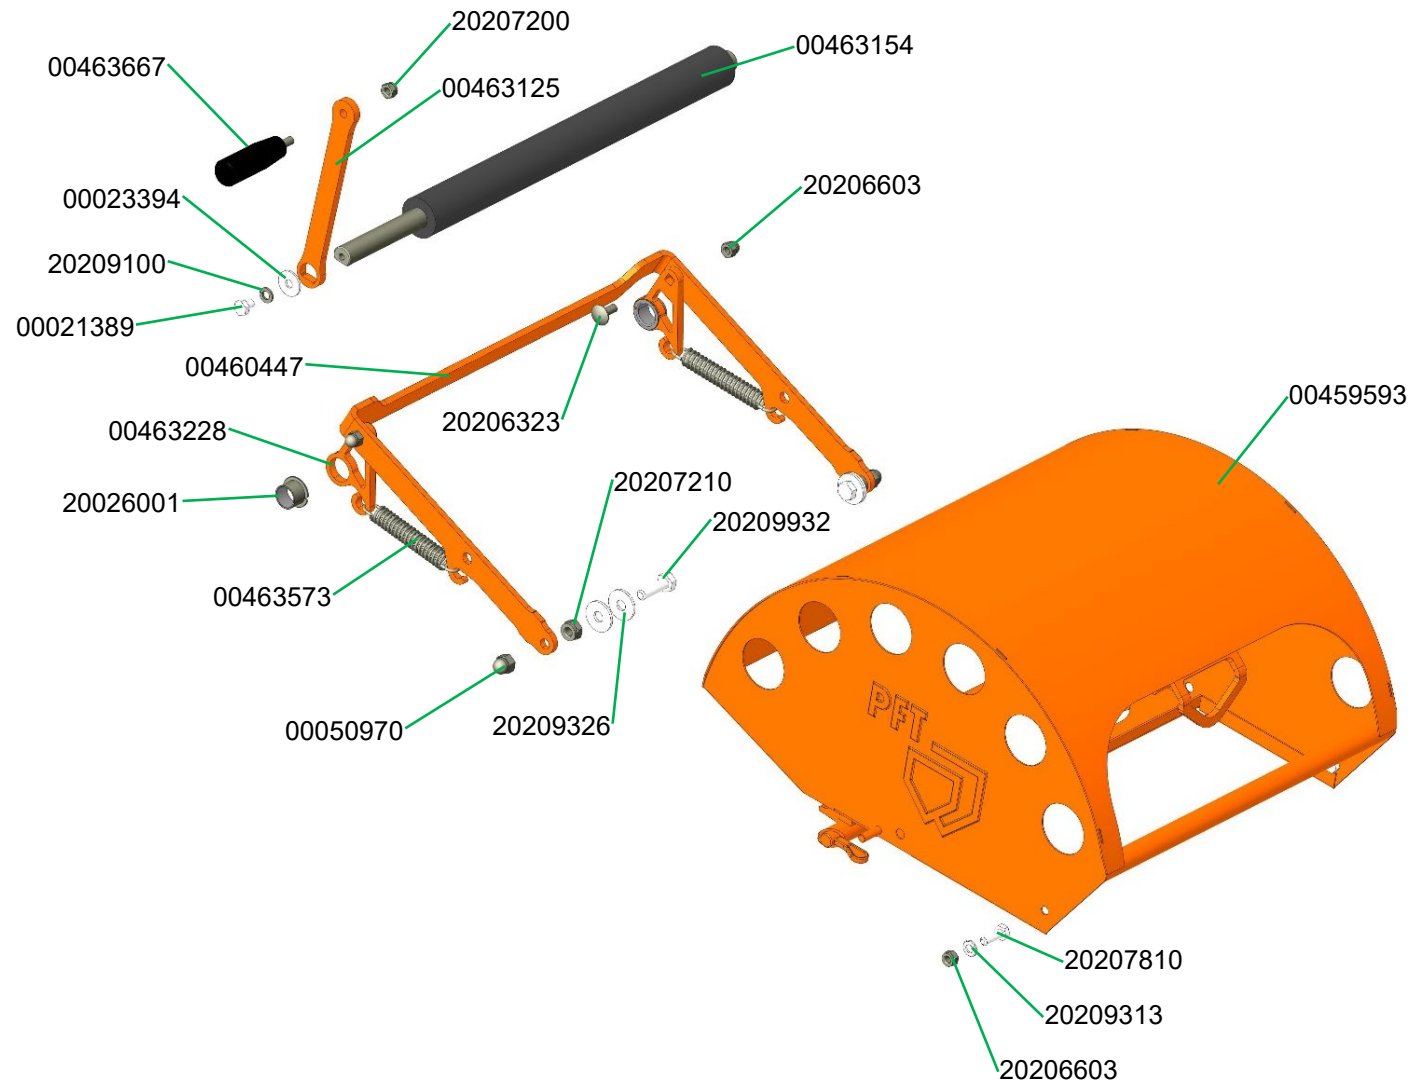

Sackmangel SWING airless Artikelnummer 00459811

Bag squeezer SWING airless part number 00459811