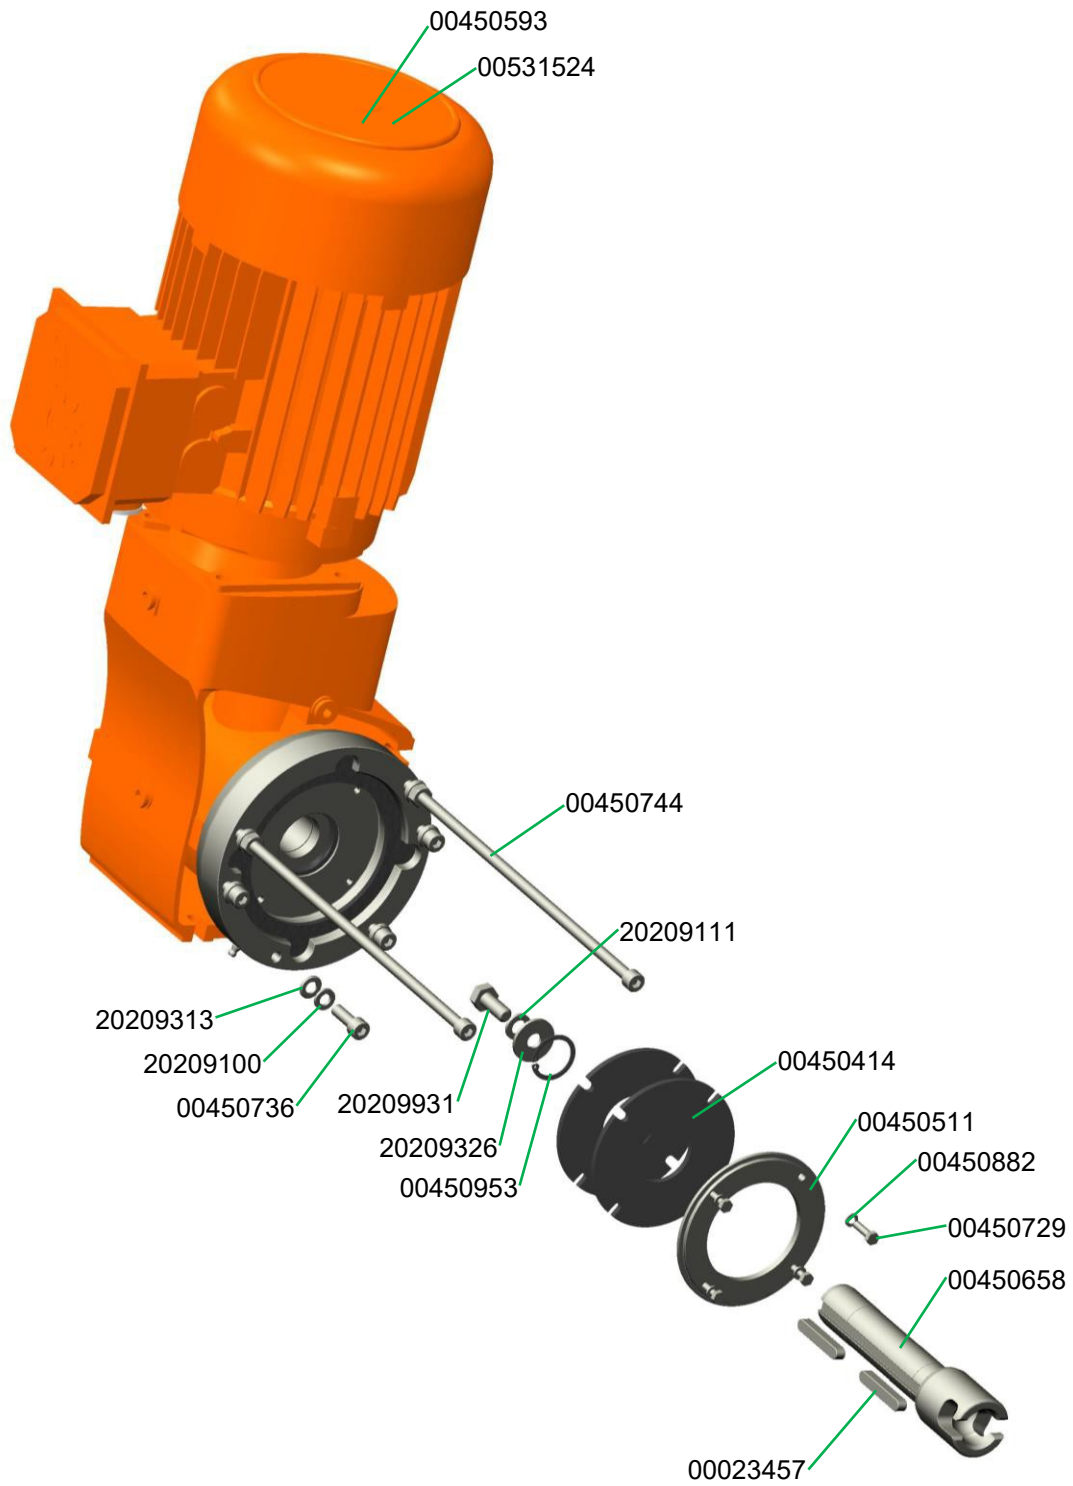

Ersatzteilliste / Spare parts list

PFT Förderpumpen / Conveying pump

SWING L airless

SWING L FC-230V airless, 1 Ph, 50 Hz part number 00451336
SWING L FC-230V airless, 1 Ph, 50 Hz, mit Sackmangel part number 00451335
SWING L FC-400V airless, 3 Ph, 50 Hz part number 00531453
SWING L FC-400V airless, 3 Ph, 50 Hz mit Sackmangel part number 00531348

Getriebemotor mit Abdichteinheit SWING airless

Geared motor with sealing unit SWING airless

SWING airless L 230V

Fahrgestell SWING airless

Carrier SWING airless

Materialbehälter Kunststoff SWING airless

Material hopper plastic SWING airless

Pumpeneinheit SWING airless kpl. Artikelnummer 00450766

Pump unit SWING airless cpl. part number 00450766

Druckmittler SWING airless kpl. Artikelnummer 00450765

Pressure seal SWING airless cpl. part number 00450765