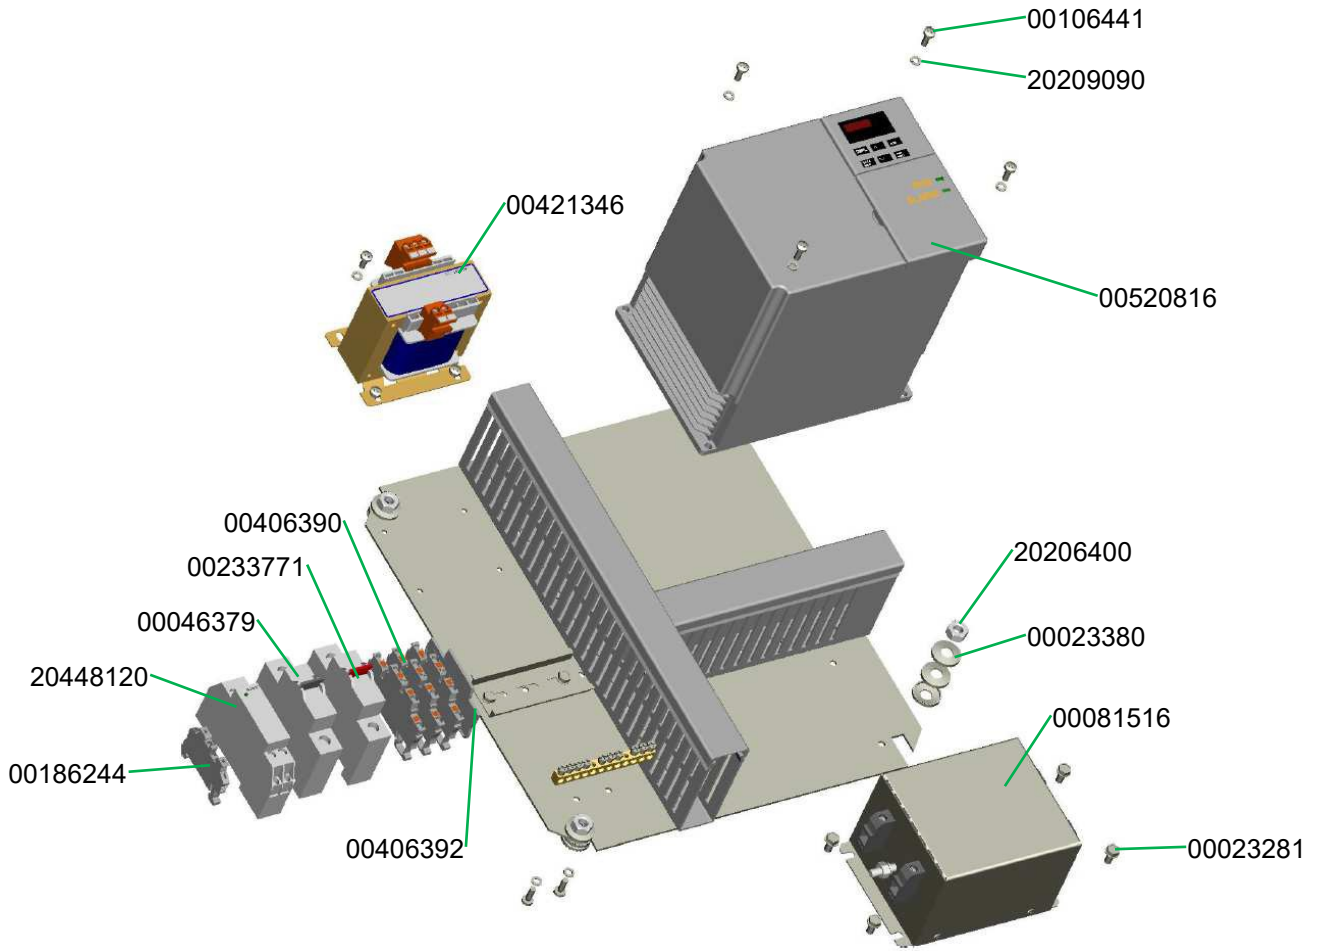

Pumpeneinheit SWING airless kpl. Artikelnummer 00450766

Pump unit SWING airless cpl. part number 00450766

Druckmittler SWING airless kpl. Artikelnummer 00450765

Pressure seal SWING airless cpl. part number 00450765

Werkzeugkasten SWING airless kpl. Artikelnummer 00455987

Tool box SWING airless cpl. part number 00455987

Schaltschrank SWING airless Artikelnummer 00451361 kpl.

Control box SWING airless part number 00451361 cpl.

Montageplatte SWING airless

Mounting plate for SWING airless

Schaltschrank SWING airless 400V FC Artikelnummer 00531099

Control box SWING airless 400V FC part number 00531099

Schaltschrank SWING airless 400V FC Artikelnummer 00531099