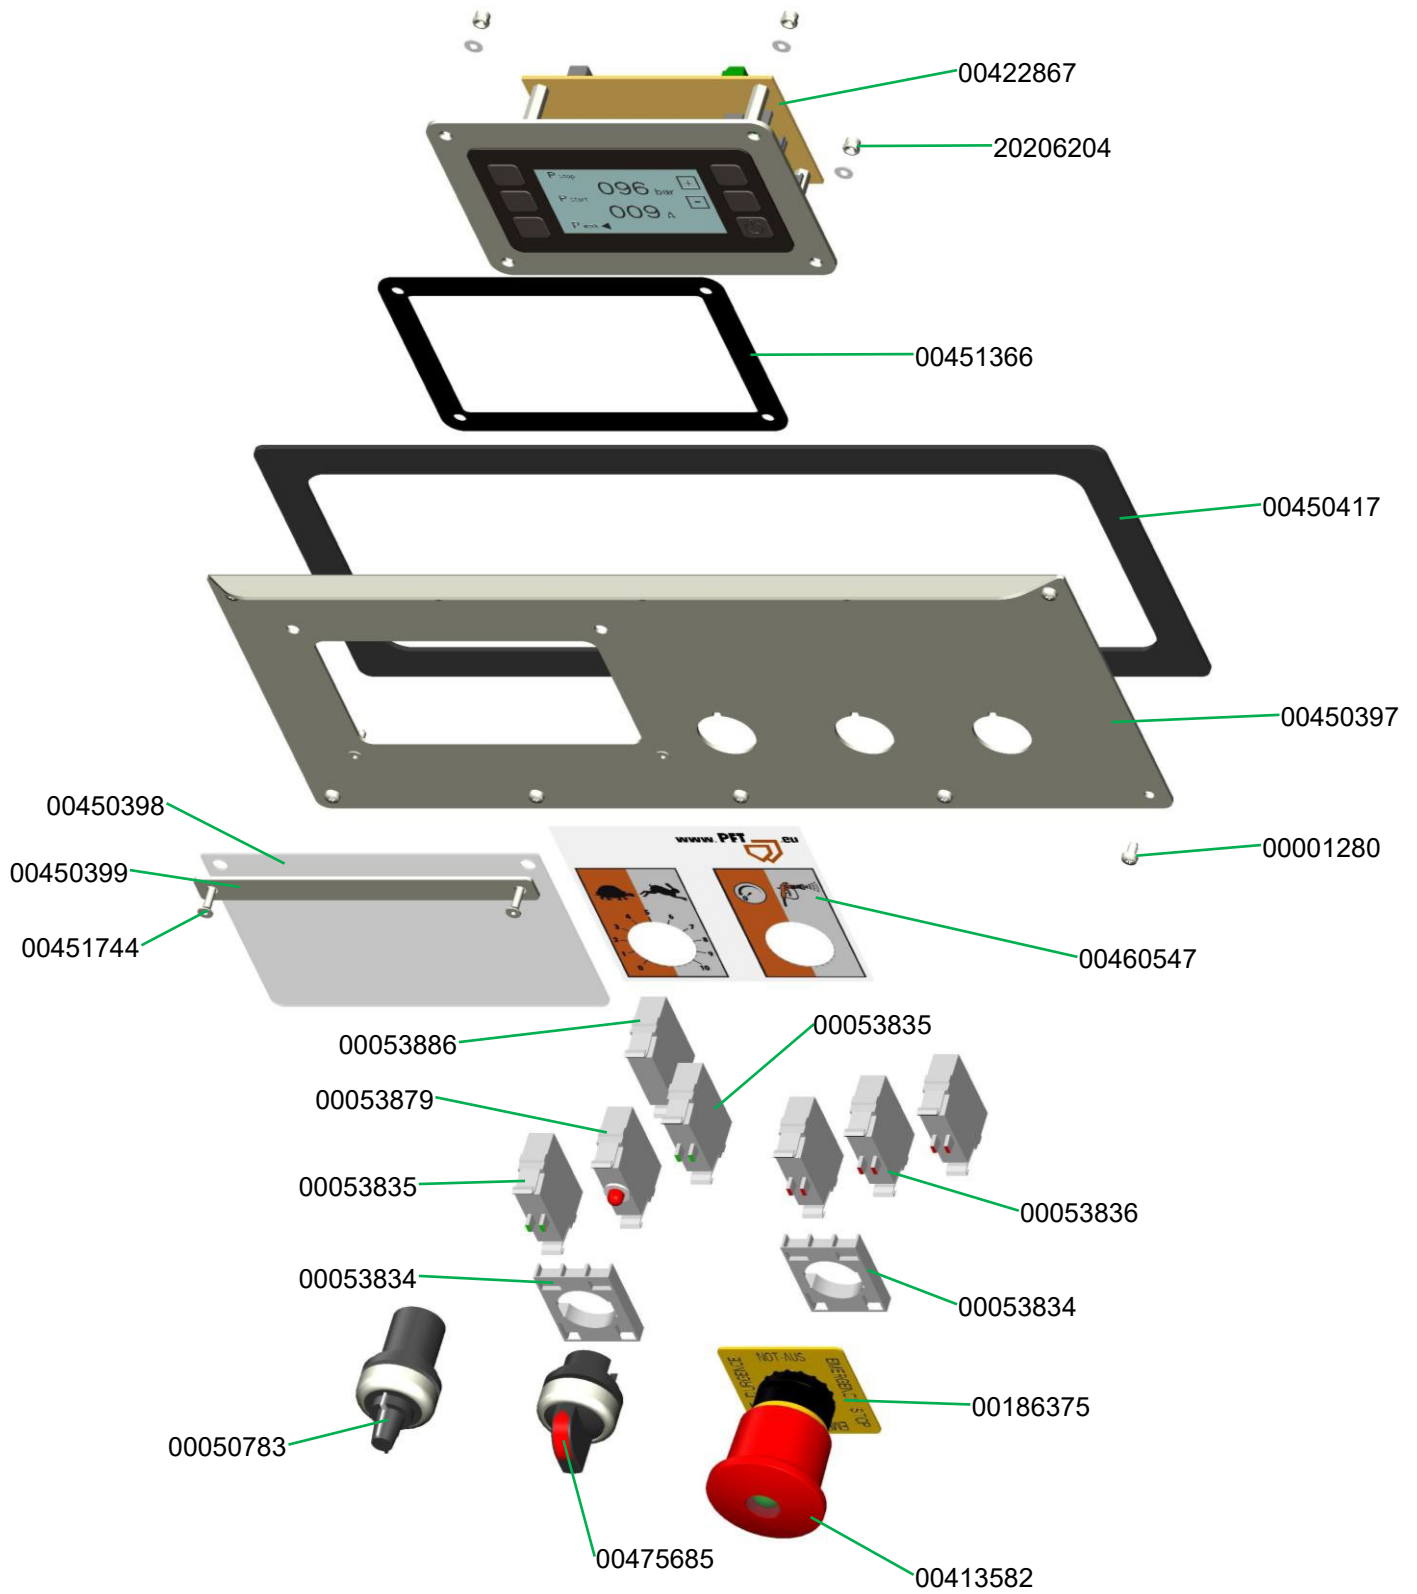

Montageplatte SWING airless

Mounting plate for SWING airless

Schaltschrank SWING airless 400V FC Artikelnummer 00531099

Control box SWING airless 400V FC part number 00531099

Schaltschrank SWING airless 400V FC Artikelnummer 00531099

Control box SWING airless 400V FC part number 00531099

Schalterblende SWING airless

Panel switch SWING airless

Spritzpistole / RONDO DN12

Spraying gun / RONDO DN12

Spritzpistole SWING airless Artikelnummer 00460027