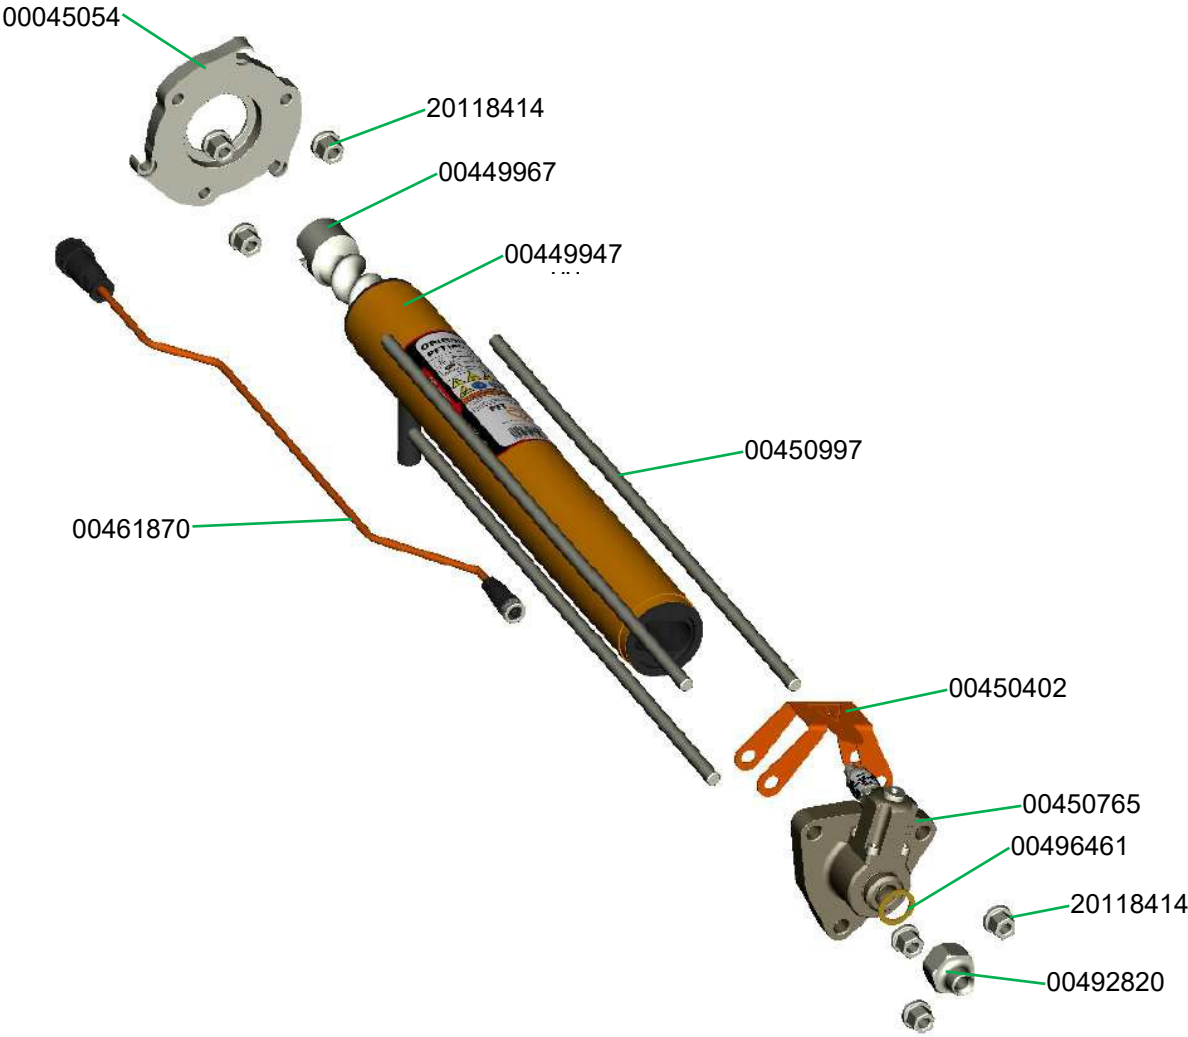

Ersatzteilliste / Spare parts list

PFT Förderpumpen / Conveying pump

SWING L airless

SWING L FC-230V airless, 1 Ph, 50 Hz part number 00451336
SWING L FC-230V airless, 1 Ph, 50 Hz, mit Sackmangel part number 00451335
SWING L FC-400V airless, 3 Ph, 50 Hz part number 00531453
SWING L FC-400V airless, 3 Ph, 50 Hz mit Sackmangel part number 00531348

Getriebemotor mit Abdichteinheit SWING airless

Geared motor with sealing unit SWING airless

SWING airless L 230V

Fahrgestell SWING airless

Carrier SWING airless

Materialbehälter Kunststoff SWING airless

Material hopper plastic SWING airless

Pumpeneinheit SWING airless kpl. Artikelnummer 00450766

Pump unit SWING airless cpl. part number 00450766

Druckmittler SWING airless kpl. Artikelnummer 00450765

Pressure seal SWING airless cpl. part number 00450765