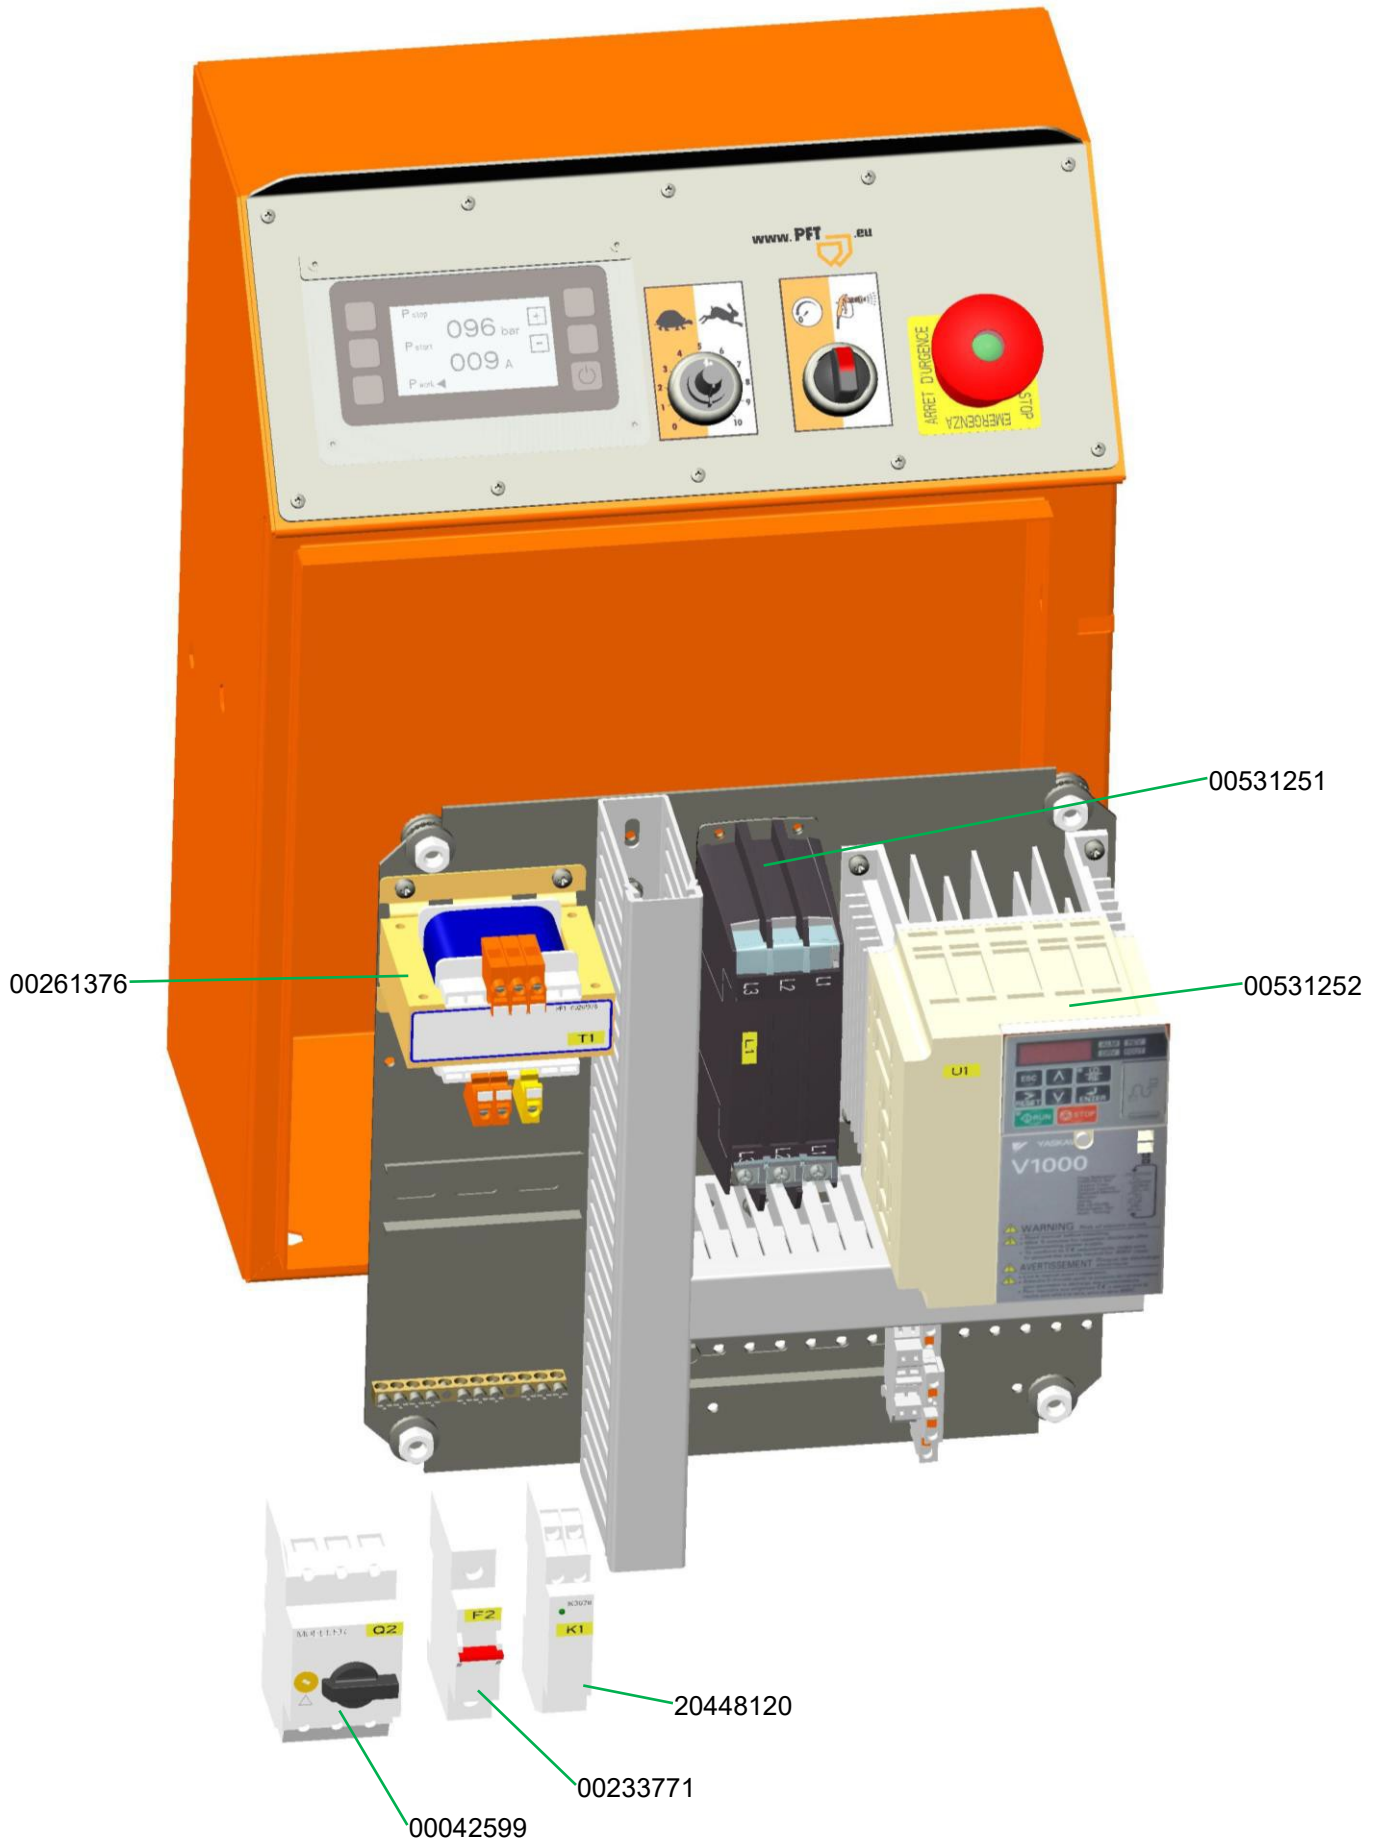

Schaltschrank SWING airless 400V FC Artikelnummer 00531099

Control box SWING airless 400V FC part number 00531099