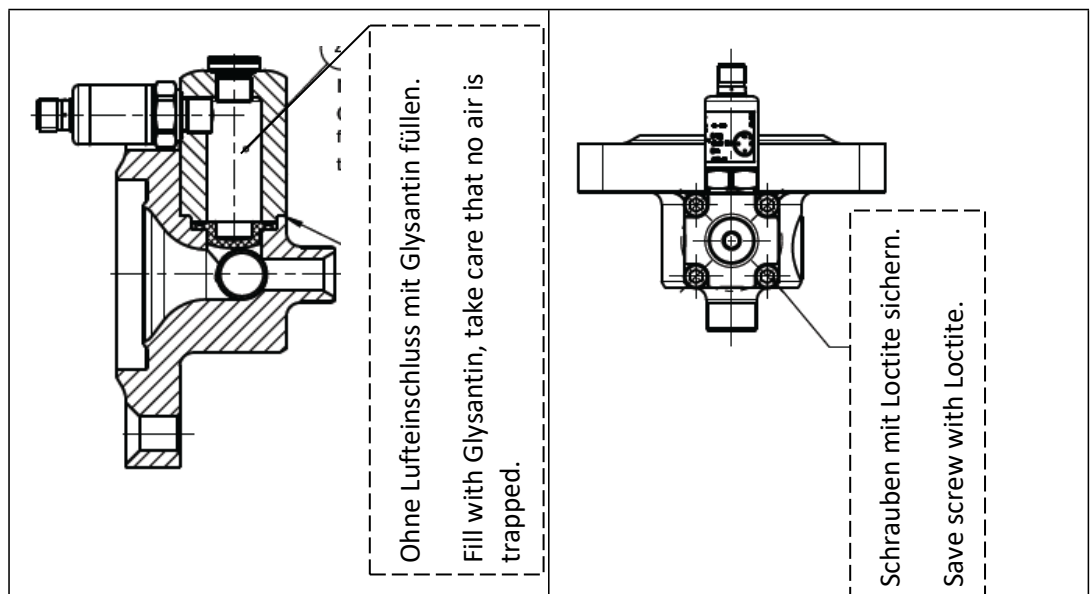

Getriebemotor mit Abdichteinheit SWING airless

Geared motor with sealing unit SWING airless

SWING airless L 230V

Fahrgestell SWING airless

Carrier SWING airless

Materialbehälter Kunststoff SWING airless

Material hopper plastic SWING airless

Pumpeneinheit SWING airless kpl. Artikelnummer 00450766

Pump unit SWING airless cpl. part number 00450766

Druckmittler SWING airless kpl. Artikelnummer 00450765

Pressure seal SWING airless cpl. part number 00450765