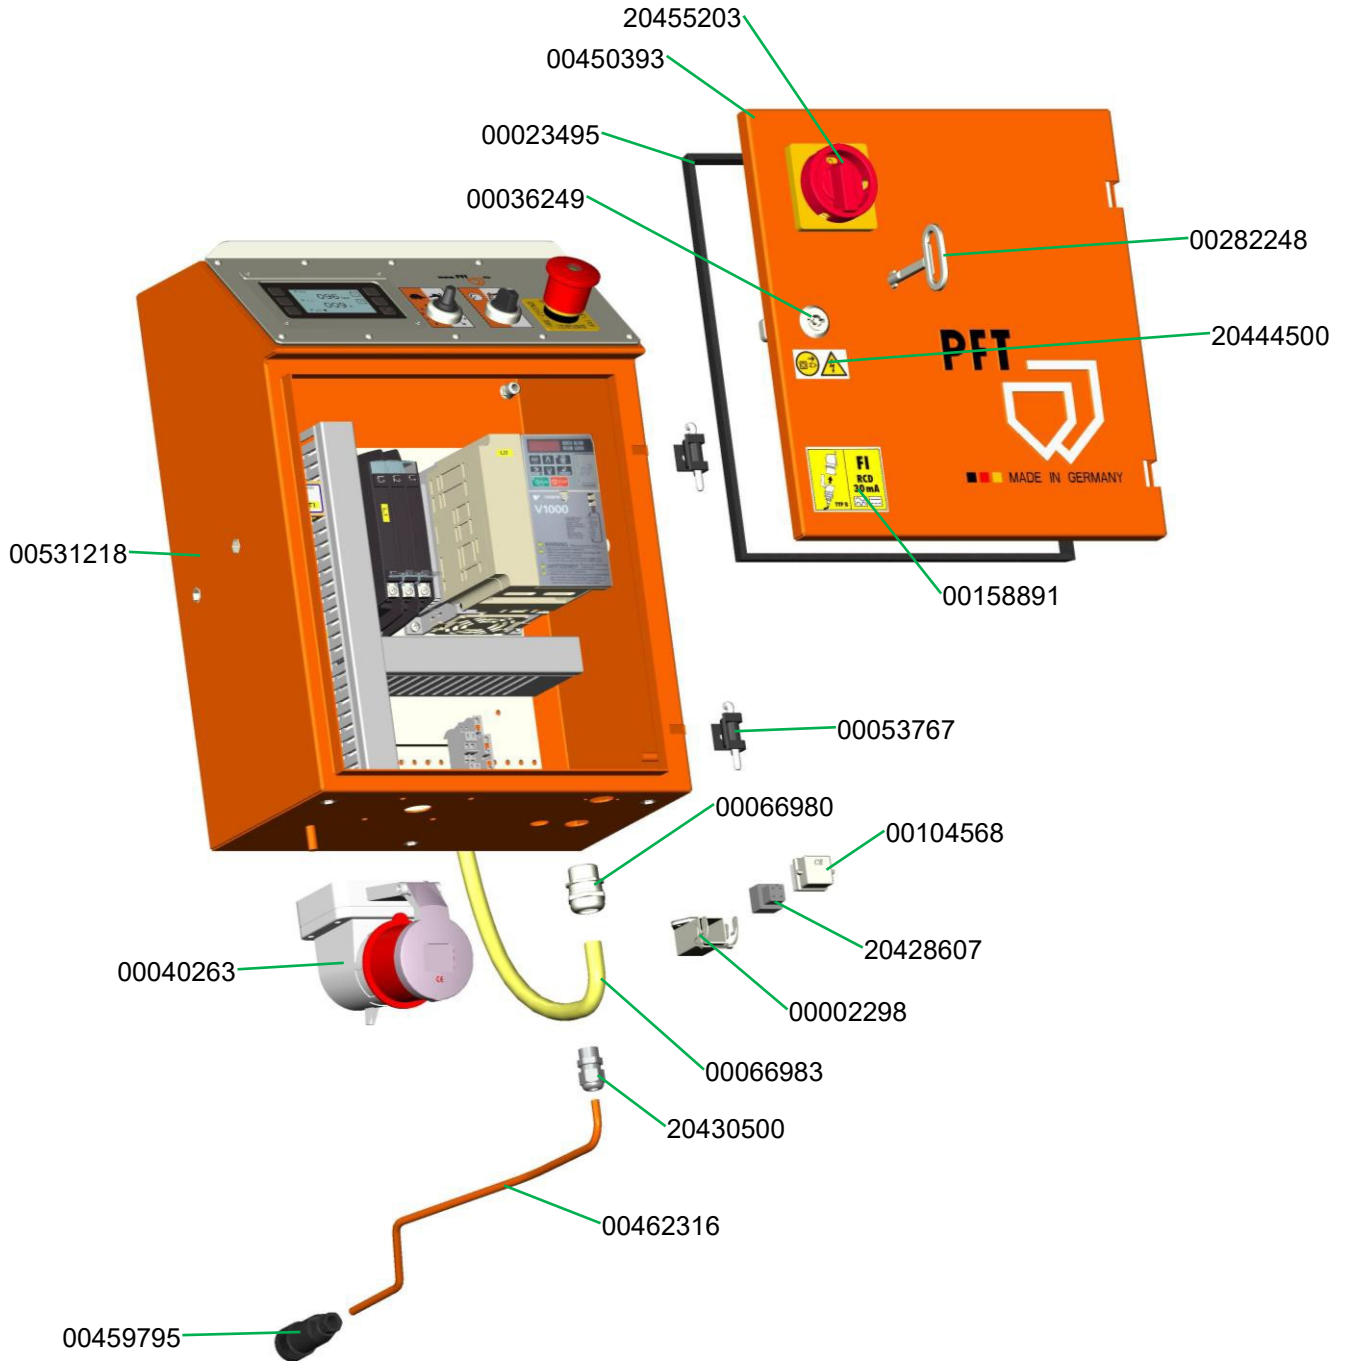

Pumpeneinheit SWING airless kpl. Artikelnummer 00450766

Pump unit SWING airless cpl. part number 00450766

Druckmittler SWING airless kpl. Artikelnummer 00450765

Pressure seal SWING airless cpl. part number 00450765

Montageplatte SWING airless

Mounting plate for SWING airless

Schaltschrank SWING airless 400V FC Artikelnummer 00531099

Control box SWING airless 400V FC part number 00531099

Schaltschrank SWING airless 400V FC Artikelnummer 00531099

Control box SWING airless 400V FC part number 00531099

Schalterblende SWING airless

Panel switch SWING airless

Spritzpistole / RONDO DN12

Spraying gun / RONDO DN12

Spritzpistole SWING airless Artikelnummer 00460027