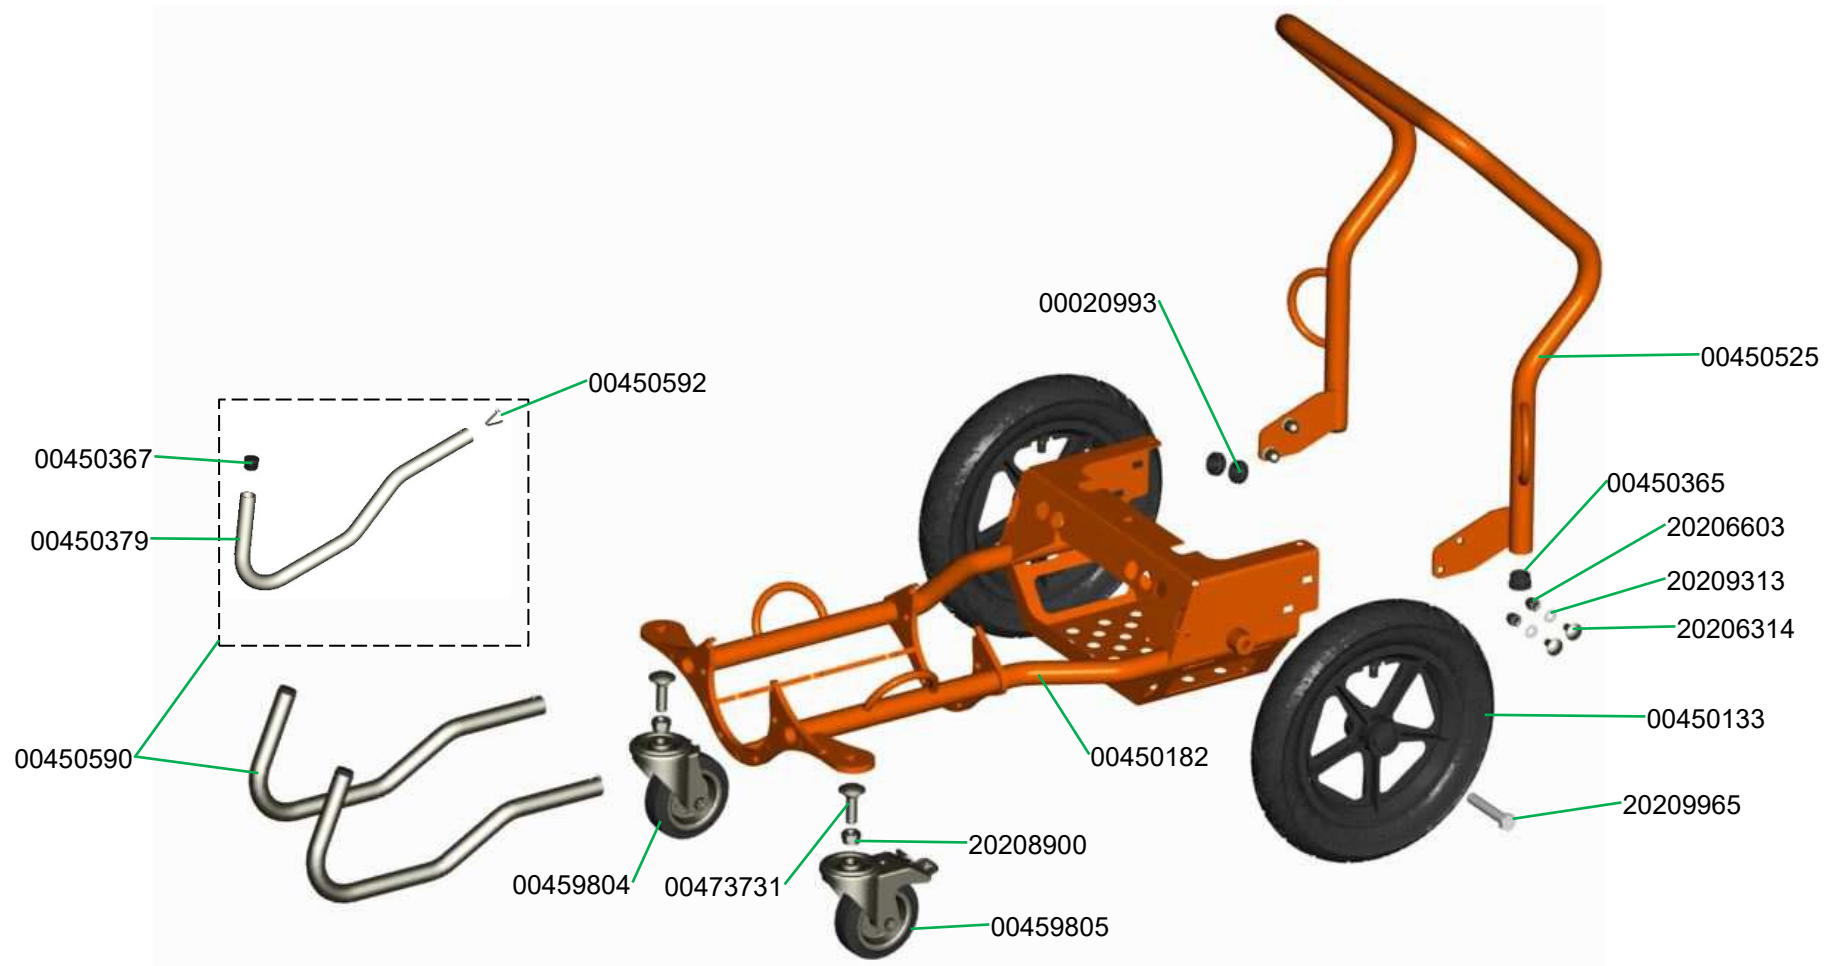

Getriebemotor mit Abdichteinheit SWING airless

Geared motor with sealing unit SWING airless

SWING airless L 230V

Fahrgestell SWING airless

Carrier SWING airless

Materialbehälter Kunststoff SWING airless

Material hopper plastic SWING airless

Pumpeneinheit SWING airless kpl. Artikelnummer 00450766

Pump unit SWING airless cpl. part number 00450766

Druckmittler SWING airless kpl. Artikelnummer 00450765

Pressure seal SWING airless cpl. part number 00450765