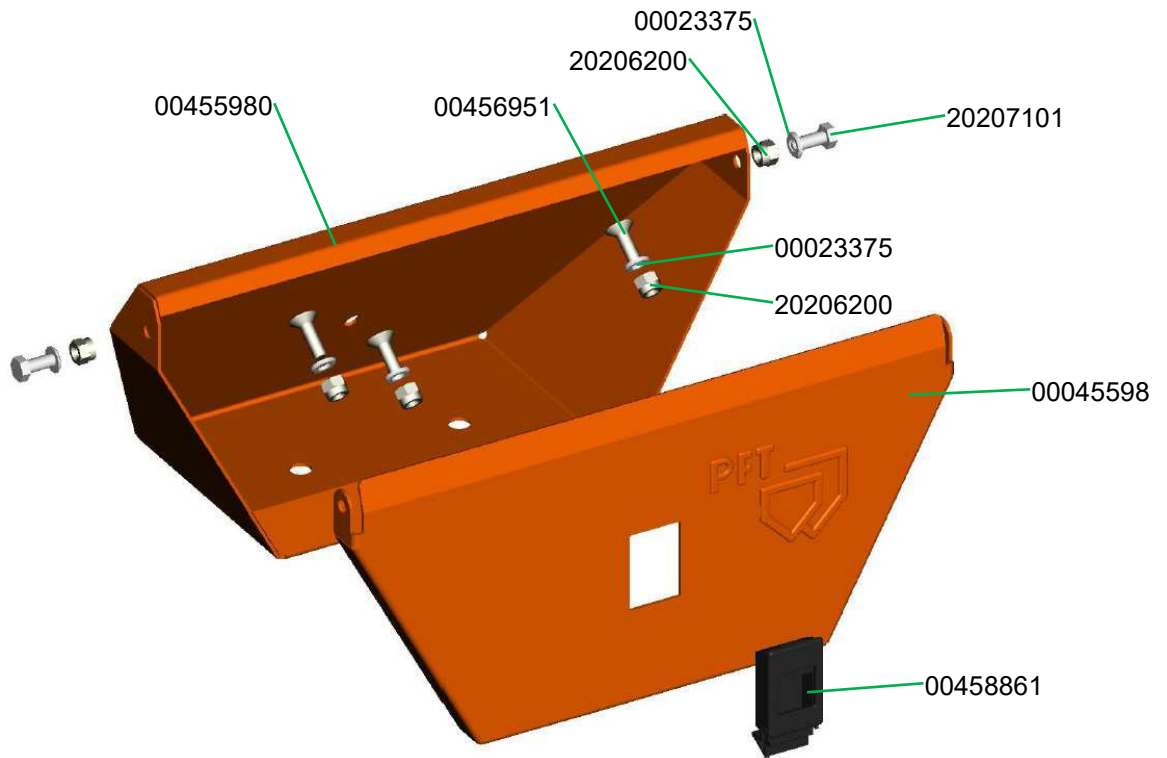

Werkzeugkasten SWING airless kpl. Artikelnummer 00455987

Tool box SWING airless cpl. part number 00455987